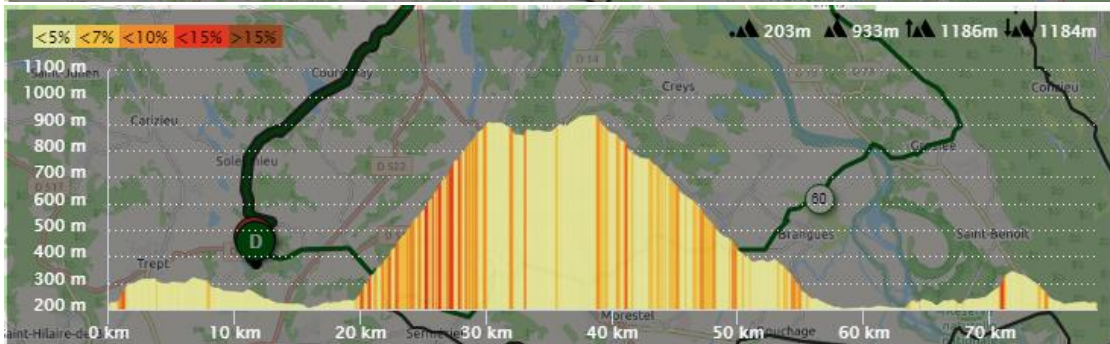

Profils altimétriques

**Jeudi : Parcours n° 1 – sortie Nord et variante**

**Vendredi : PARCOURS 2 lac d'aiguebelette**

### Samedi : PARCOURS 3 Nord-Est et variantes

### Dimanche : PARCOURS 4 Ouest et sud est + Variante + Lac de Paladru