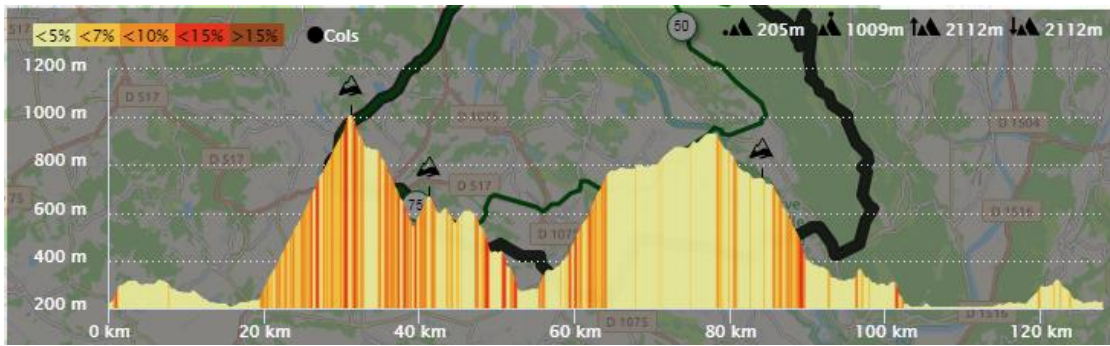

Profils altimétriques

**Jeudi : Parcours n° 1 – sortie Nord et variante**

**Vendredi : PARCOURS 2 lac d'aiguebelette**

### Samedi : PARCOURS 3 Nord-Est et variantes

### Dimanche : PARCOURS 4 Ouest et sud est + Variante + Lac de Paladru