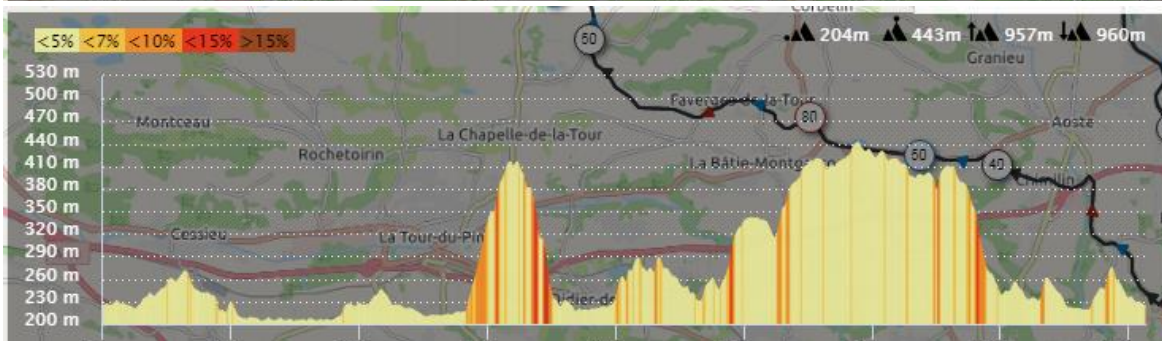

Profils altimétriques

**Jeudi : Parcours n° 1 – sortie Nord et variante**

**Vendredi : PARCOURS 2 lac d'aiguebelette**

### Samedi : PARCOURS 3 Nord-Est et variantes

### Dimanche : PARCOURS 4 Ouest et sud est + Variante + Lac de Paladru